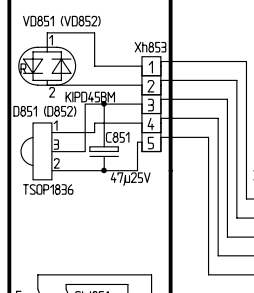

# Телевизоры ROLSEN C2170(T), C21R70(I)(T) C21R68, C21R80

Осциллограммы в контрольных точках приведены при приеме сигнала 'Цветные полосы'. Указан период и размах.