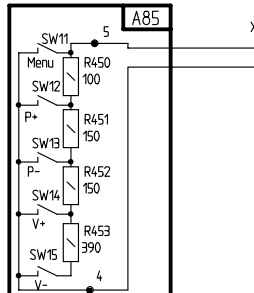

# Телевизоры ROLSEN C2170(T), C21R70(I)(T) C21R68, C21R80

Осциллограммы в контрольных точках приведены при приеме сигнала 'Цветные полосы'. Указан период и размах.