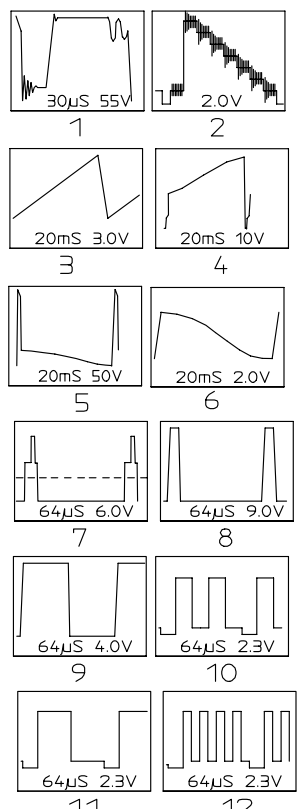

# Телевизоры ROLSEN C2170(T), C21R70(I)(T) C21R68, C21R80

Осциллограммы в контрольных точках приведены при приеме сигнала 'Цветные полосы'. Указан период и размах.