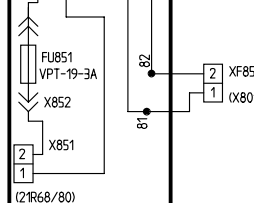

# Телевизоры ROLSEN C2170(T), C21R70(I)(T) C21R68, C21R80

Осциллограммы в контрольных точках приведены при приеме сигнала 'Цветные полосы'. Указан период и размах.