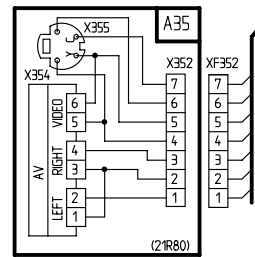

# Телевизоры ROLSEN C2170(T), C21R70(I)(T) C21R68, C21R80

Осциллограммы в контрольных точках приведены при приеме сигнала 'Цветные полосы'. Указан период и размах.